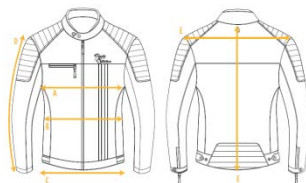

Alice						
	36	38	40	42	44	46
A 1/2 Chest	49	51	53	55	57	59
B 1/2 Waist	46	48	50	52	54	56
C 1/2 Bottom	48	50	52	54	56	58
D Sleeve length	60	61	62	63	64	65
E Shoulder	40	41	42	43	44	45
F Center Back	61	62	63	64	65	66