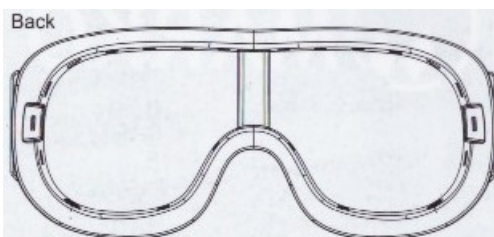

Špecifikácia tovaru Replika B3

Typovú skúšku EÚ vykonala: SGS Fimko
Oy, Takomotie 8, FI-00380 Helsinki, Fínsko.

Notified Body No: 0598, Standard No: EN1938:2010

Tento produkt je navrhnutý tak, aby chránil oči používateľa pred nárazom spôsobeným padajúcimi alebo vyčnievajúcimi predmetmi a ochrana pred prekážkou a slnečným žiarením počas jazdy na motocykli. Prešiel normou EN1938:2010, aby preukázal súlad s EHSR nariadenia (EÚ) 2016/425.

Názov produktu: Okuliare na motorku

Model: B3 replika

Z predu

Zo zadu

Detaily produktu:

- Okuliare pre všetky druhy motocyklov a mopedov
- Ultra ľahký rám z TPU a PU s nízkym profilom
- Šošovka s vysokou odolnosťou proti poškriabaniu pri náraze,
- Trim šošovky pre vynikajúcu konštrukciu šošovky
- Sférický tvar pre široký periférny pohľad
- Kategória filtra 0, priemerný rozsah svetelnej priepustnosti 90%, vhodný na nočnú jazdu.
- Vzdialenosť zreníc: 5 cm až 20 cm
- Nastaviteľný protišmykový popruh na hlavu zaisťuje rovnomerné rozloženie tlaku okuliarov
- Poškriabané alebo poškodené okuliare je potrebné vymeniť.
- Dizajn vhodný na dioptrické okuliare (OTC).