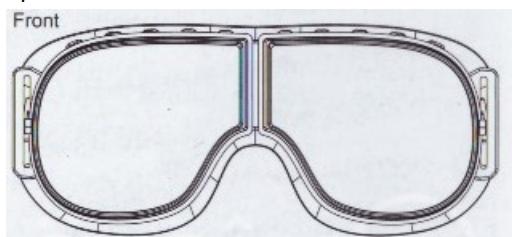

Špecifikácia tovaru Replika B3

Typovú skúšku EÚ vykonala: SGS Fimko
Oy, Takomotie 8, FI-00380 Helsinki, Fínsko.

Notified Body No: 0598, Standard No: EN1938:2010

Tento produkt je navrhnutý tak, aby chránil oči používateľa pred nárazom spôsobeným padajúcimi alebo vyčnievajúcimi predmetmi a ochrana pred prekážkou a slnečným žiarením počas jazdy na motocykli. Prešiel normou EN1938:2010, aby preukázal súlad s EHSR nariadenia (EÚ) 2016/425.

Názov produktu: Okuliare na motorku

Model: B3 replika

Z predu

Zo zadu

Detaily produktu:

- Okuliare pre všetky druhy motocyklov a mopedov
- Ultra ľahký rám z TPU a PU s nízkym profilom
- Šošovka s vysokou odolnosťou proti poškriabaniu pri náraze,
- Trim šošovky pre vynikajúcu konštrukciu šošovky
- Sférický tvar pre široký periférny pohľad
- Kategória filtra 0, priemerný rozsah svetelnej priepustnosti 90%, vhodný na nočnú jazdu.
- Vzdialenosť zreníc: 5 cm až 20 cm
- Nastaviteľný protišmykový popruh na hlavu zaisťuje rovnomerné rozloženie tlaku okuliarov
- Poškriabané alebo poškodené okuliare je potrebné vymeniť.
- Dizajn vhodný na dioptrické okuliare (OTC).